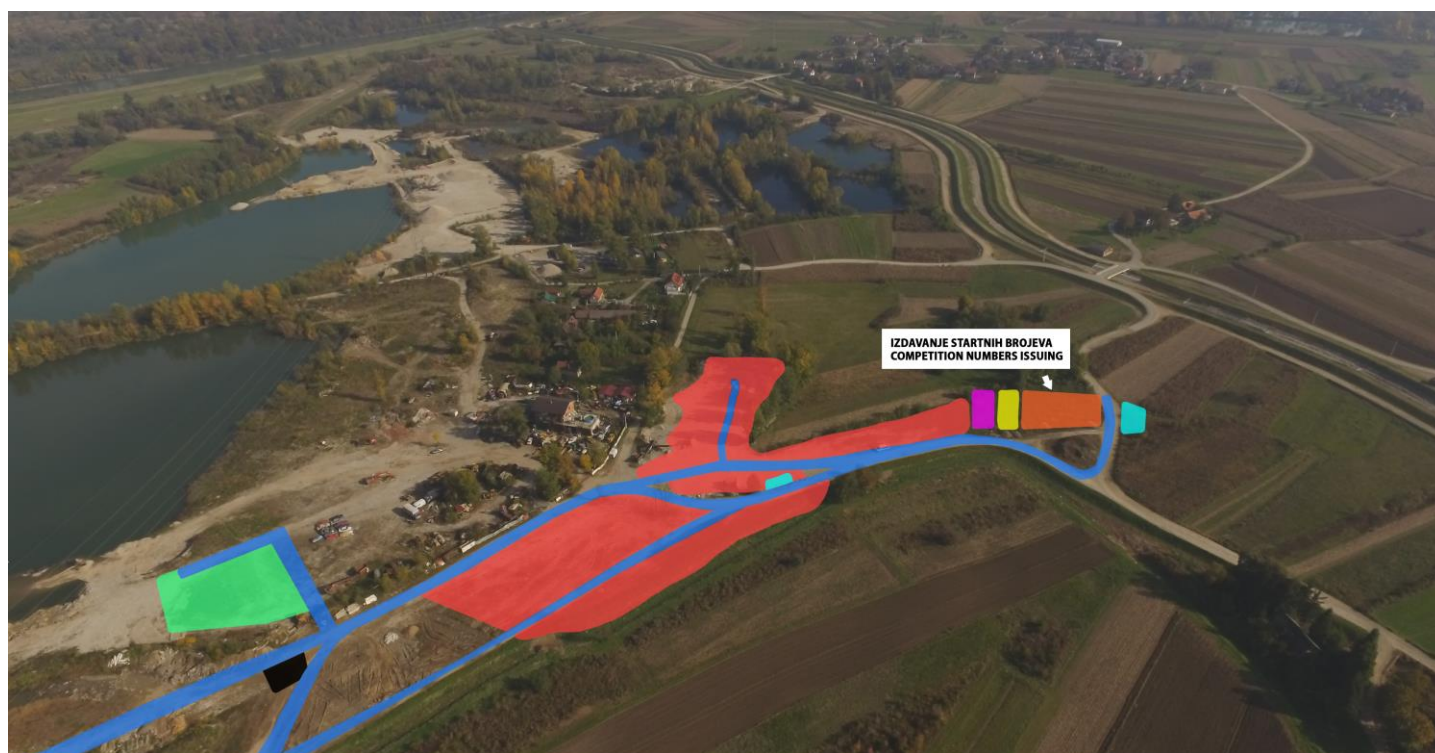

IZDAVANJE STARTNIH BROJEVA I MATERIJALA

Mjesto: Ugostiteljski objekt – servisno parkiralište, šoderice Savršćak
GPS [45°50.140N 15°44.755E](https://www.google.com/maps/place/45°50.140N+15°44.755E)

Vrijeme: 25.11.2022. od 16:00 do 19:00 sati i 26.11.2022. od 08:30 do 10:00 sati